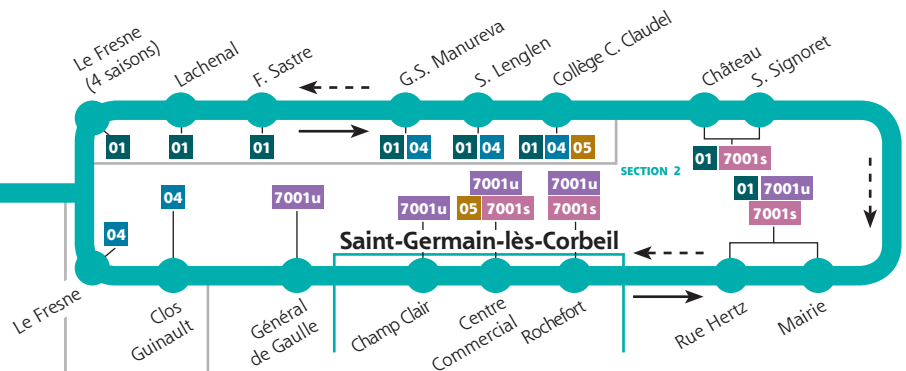

SECTION 2

A dater du 4 juillet 2011

Du Lundi au Vendredi Matin

03A - Le Fresne ◀▶ Le Fresne - Sens A

TZEN en provenance de Lieusaint	5:23	5:38	5:53	6:07	6:30	6:38	7:00	7:08	7:25	7:40	7:55	8:10	8:25	9:10	10:09	11:08	12:08
Saint-Pierre-du-Perray - Le Fresne	5:35	5:50	6:05	6:20	6:32	6:47	7:02	7:17	7:32	7:47	8:02	8:17	8:32	9:13	10:13	11:13	12:13
Le Fresne (Quatre saisons)	5:36	5:51	6:06	6:21	6:33	6:48	7:03	7:18	7:33	7:48	8:03	8:18	8:33	9:14	10:14	11:14	12:14
Lachenal	5:37	5:52	6:07	6:22	6:34	6:49	7:04	7:19	7:34	7:49	8:04	8:19	8:34	9:15	10:15	11:15	12:15
Fernand Sastre	5:38	5:53	6:08	6:23	6:35	6:50	7:05	7:20	7:35	7:50	8:05	8:20	8:35	9:16	10:16	11:16	12:16
G.S. Manureva	5:39	5:54	6:09	6:24	6:36	6:51	7:06	7:21	7:36	7:51	8:06	8:21	8:36	9:17	10:17	11:17	12:17
Suzanne Lenglen	5:40	5:55	6:10	6:25	6:37	6:52	7:07	7:22	7:37	7:52	8:07	8:22	8:37	9:18	10:18	11:18	12:18
Camille Claudel	5:41	5:56	6:11	6:26	6:38	6:53	7:08	7:23	7:38	7:53	8:08	8:23	8:38	9:19	10:19	11:19	12:19
Château	5:42	5:57	6:12	6:27	6:39	6:54	7:09	7:24	7:39	7:54	8:09	8:24	8:39	9:20	10:20	11:20	12:20
Simone Signoret	5:43	5:58	6:13	6:28	6:40	6:55	7:10	7:25	7:40	7:55	8:10	8:25	8:40	9:21	10:21	11:21	12:21
Mairie	5:44	5:59	6:14	6:29	6:41	6:56	7:11	7:26	7:41	7:56	8:11	8:26	8:41	9:22	10:22	11:22	12:22
Rue Hertz	5:45	6:00	6:15	6:30	6:42	6:57	7:12	7:27	7:42	7:57	8:12	8:27	8:42	9:23	10:23	11:23	12:23
Saint-Germain-lès-Corbeil - Rochefort	5:46	6:01	6:16	6:31	6:43	6:58	7:13	7:28	7:43	7:58	8:13	8:28	8:43	9:24	10:24	11:24	12:24
Centre Commercial	5:47	6:02	6:17	6:32	6:45	7:00	7:15	7:30	7:45	8:00	8:15	8:30	8:45	9:25	10:25	11:25	12:25
Champ Clair	5:48	6:03	6:18	6:33	6:46	7:01	7:16	7:31	7:46	8:01	8:16	8:31	8:46	9:26	10:26	11:26	12:26
Saint-Pierre-du-Perray - Gal de Gaulle	5:49	6:04	6:19	6:34	6:47	7:02	7:17	7:32	7:47	8:02	8:17	8:32	8:47	9:27	10:27	11:27	12:27
Clos Guinault	5:50	6:05	6:20	6:35	6:48	7:03	7:18	7:33	7:48	8:03	8:18	8:33	8:48	9:28	10:28	11:28	12:28
Le Fresne	5:51	6:06	6:21	6:36	6:49	7:04	7:19	7:34	7:49	8:04	8:19	8:34	8:49	9:29	10:29	11:29	12:29
Le Fresne	5:52	6:07	6:22	6:37	6:52	7:07	7:22	7:37	7:52	8:07	8:22	8:37	8:52	9:30	10:30	11:30	12:30
TZEN à destination de Lieusaint	5:56	6:11	6:25	6:40	6:55	7:09	7:25	7:40	7:55	8:10	8:25	8:40	8:55	9:34	10:33	11:33	12:33