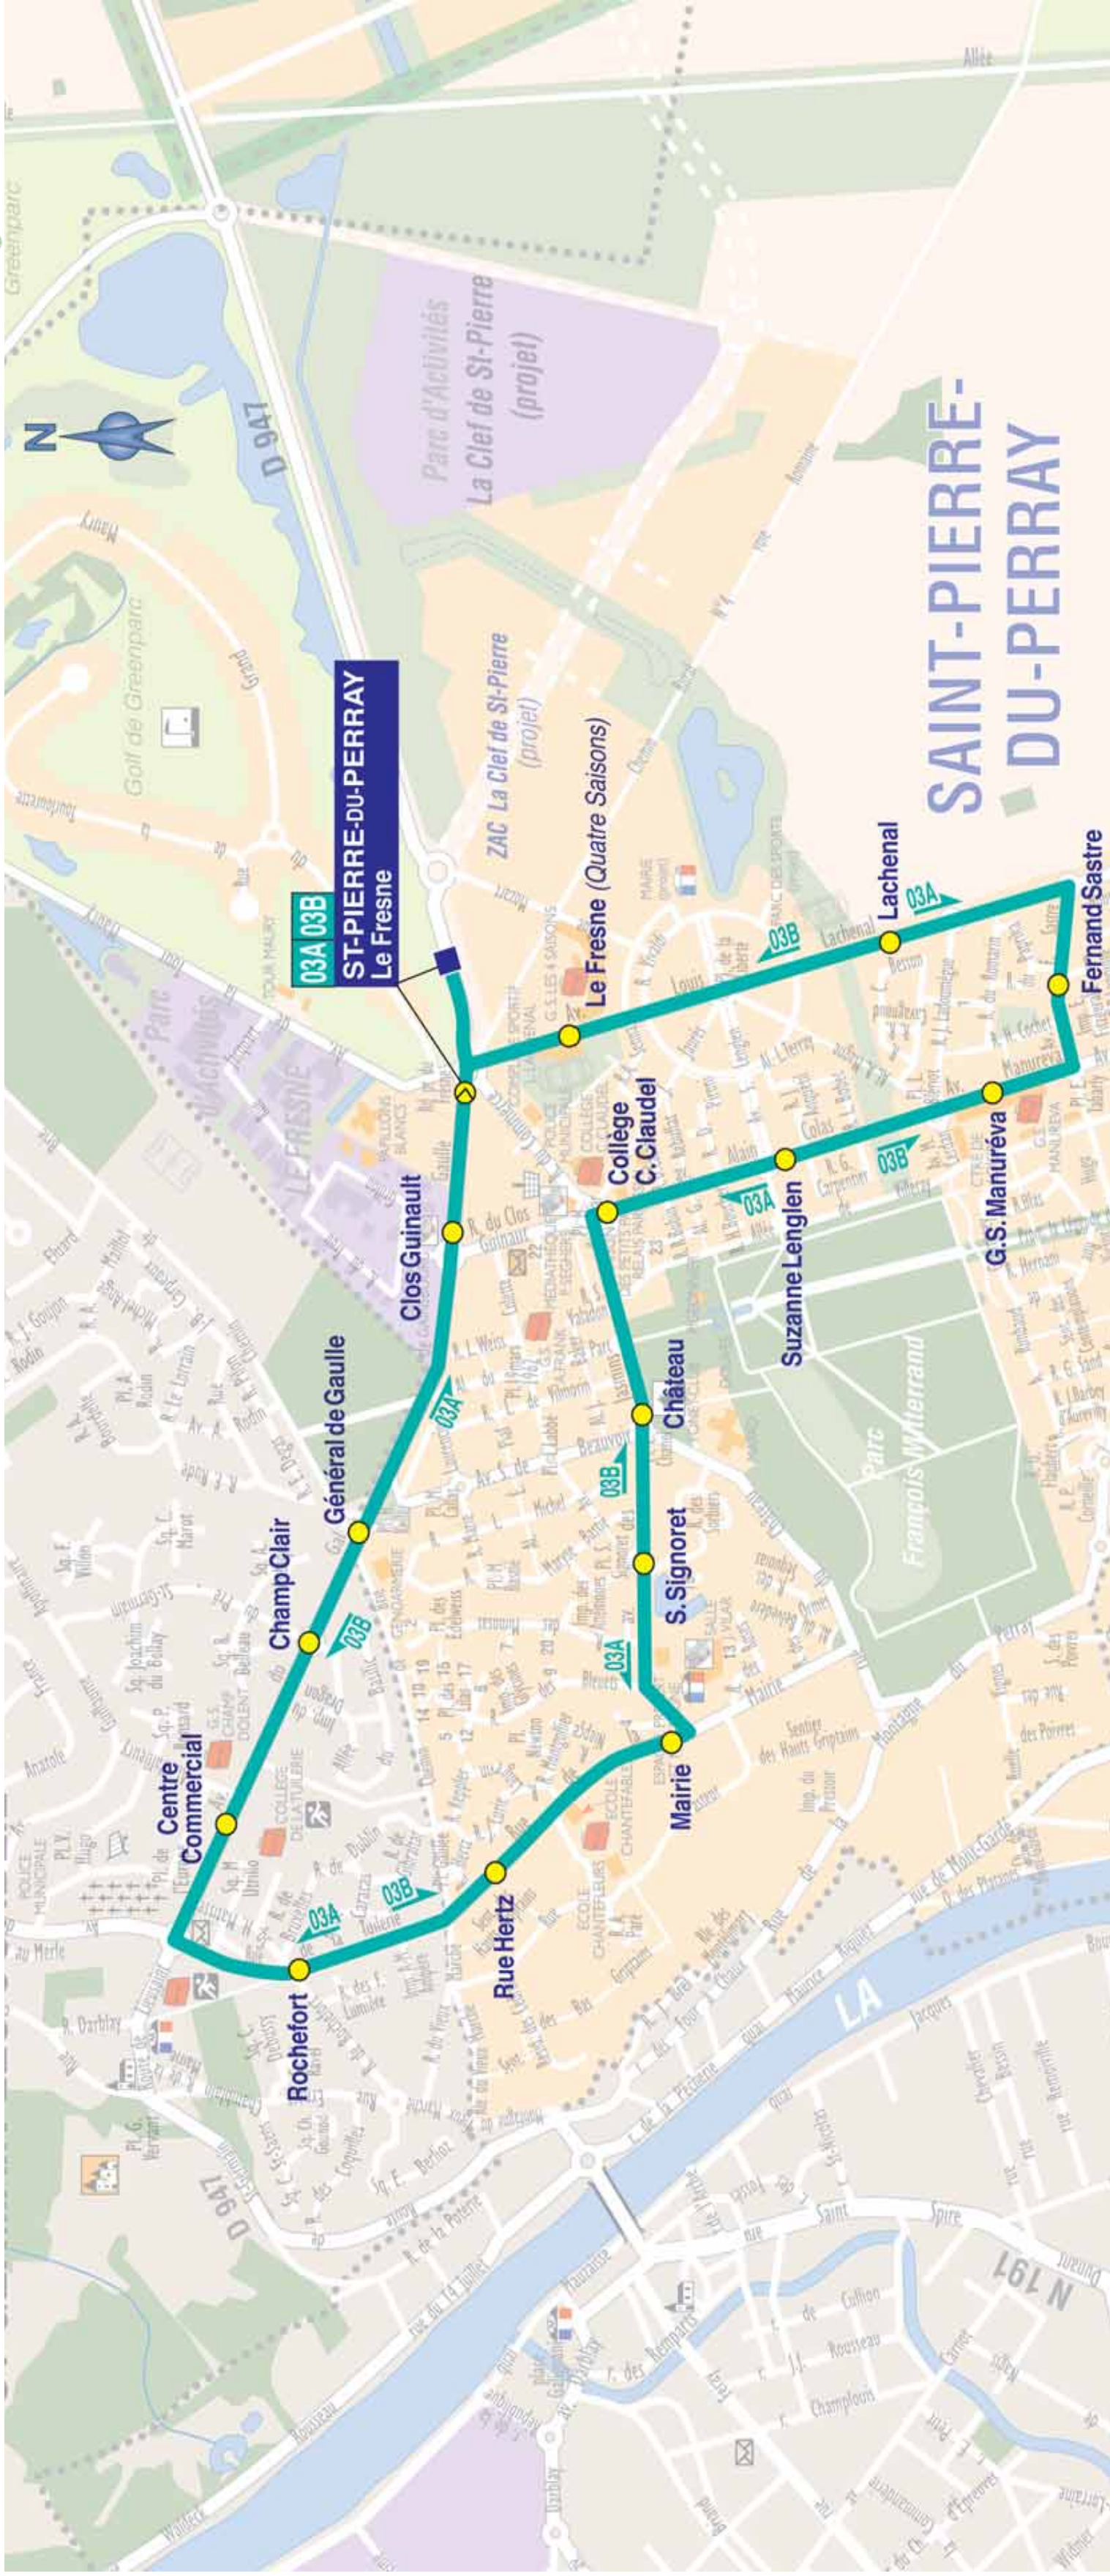

03

SAINT-PIERRE-DU-PERRY

Le Fresno

SAINT-GERMAIN-LÈS-CORBEIL

SAINT-PIERRE-DU-PERRY

Le Fresno

sénart  bus

Dépositaires

- Saint-Pierre-du-Perry : Bar-Brasserie-Tabac le Monte Christo, C. Cial du Clos Guinault, route de Lieusaint
- Saintry-sur-Seine : Supermarché Huit à Huit,
- Tigry : Bar de la Place - 15, place Beaufort